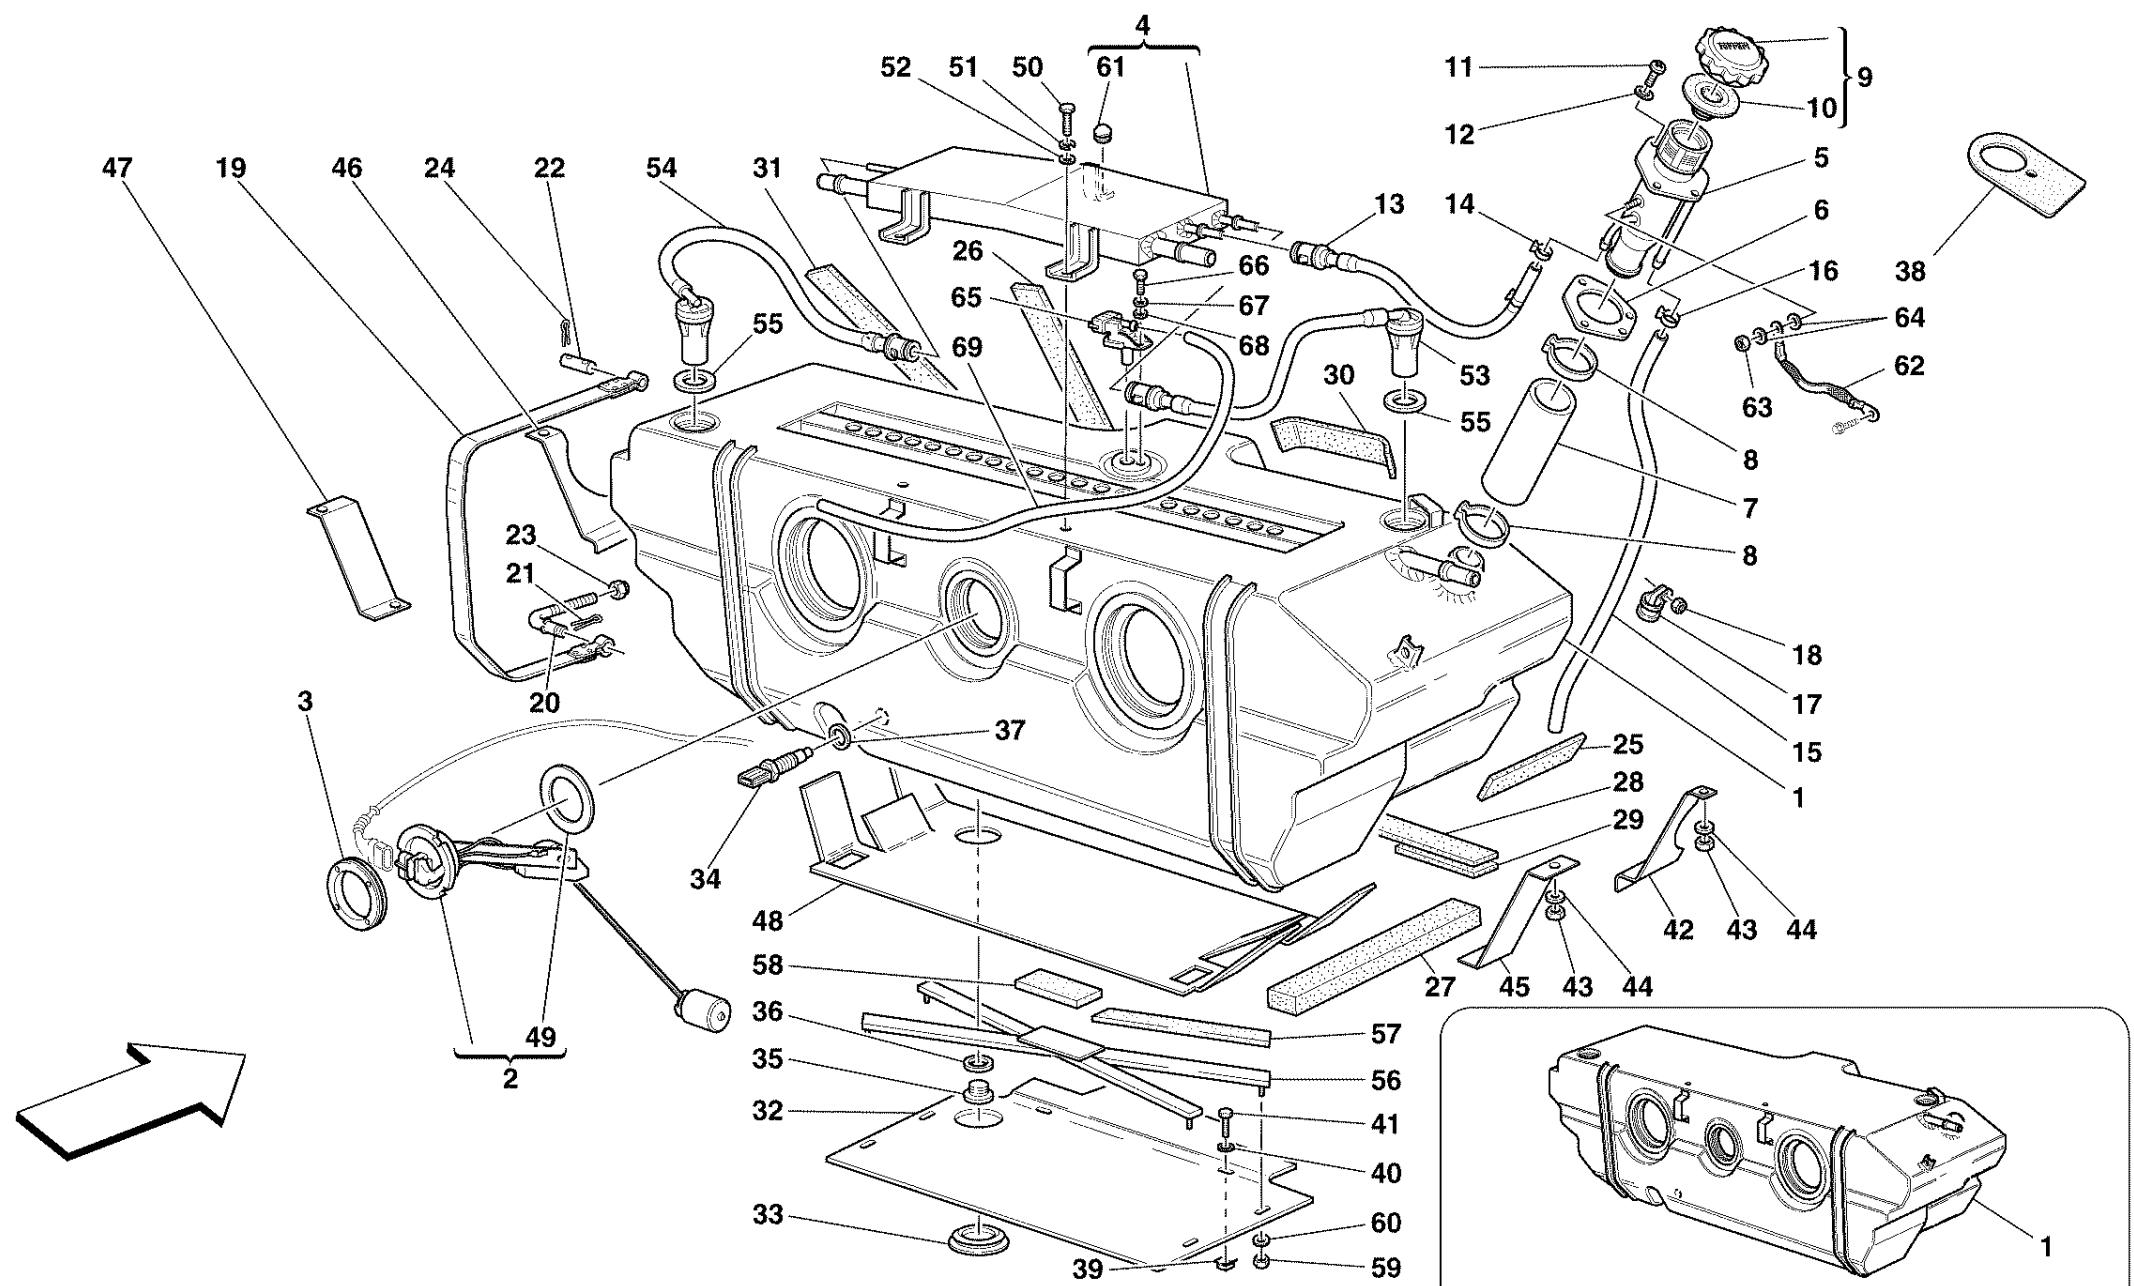

USA M.Y.2000 - CDN M.Y.2000
USA M.Y.2001 - CDN M.Y.2001

1	182032	1	FUEL TANK -Not for USA M.Y. 2002, USA M.Y. 2003, CDN M.Y. 2002 and CDN M.Y. 2003- -Not as spare part now- -Replaced by 183826-
1	183826	1	FUEL TANK -Not for USA M.Y. 2002, USA M.Y. 2003, CDN M.Y. 2002 and CDN M.Y. 2003-
1	189913	1	FUEL TANK -Valid for USA M.Y. 2002, USA M.Y. 2003, CDN M.Y. 2002 and CDN M.Y. 2003-
2	154556	1	FUEL LEVEL INDICATOR CONTROL
3	121435	1	RING NUT
4	182049	1	FUEL DISAREATOR
5	182050	1	UNION
6	182403	1	GASKET
7	180498	1	UNION-TANK CONNECTING PIPE
8	170127	2	COLLAR FOR SLEEVE
9	180321	1	COMPLETE PLUG
10	180119	1	GASKET
11	13274472	3	SCREW
12	12601174	3	WASHER
13	182397	1	VAPOR EXHAUST PIPE
14	13432070	1	COLLAR FOR SLEEVE
15	180067	1	VENT PIPE
16	13126170	1	COLLAR
17	10441990	1	BRACKET WITH SHEATH
18	102948	1	NUT
19	181365	2	FUEL TANK FASTENER
20	127529	2	TIE ROD
21	10796440	2	SPLIT PIN
22	103447	2	PIN
23	104030	2	NUT
24	10796440	4	SPLIT PIN
25	156679	1	RUBBER THICKNESS
26	156680	2	RUBBER THICKNESS
27	159146	2	RUBBER THICKNESS
28	156682	1	RUBBER THICKNESS
29	159147	2	RUBBER THICKNESS
30	157411	2	RUBBER THICKNESS
31	157412	6	RUBBER THICKNESS
32	65971000	1	LOWER SHIELD
33	63965800	1	PLUG
34	125769	1	TEMPERATURE SENSOR
35	148045	1	OUTLET PLUG
36	123622	1	GASKET
37	179321	1	GASKET